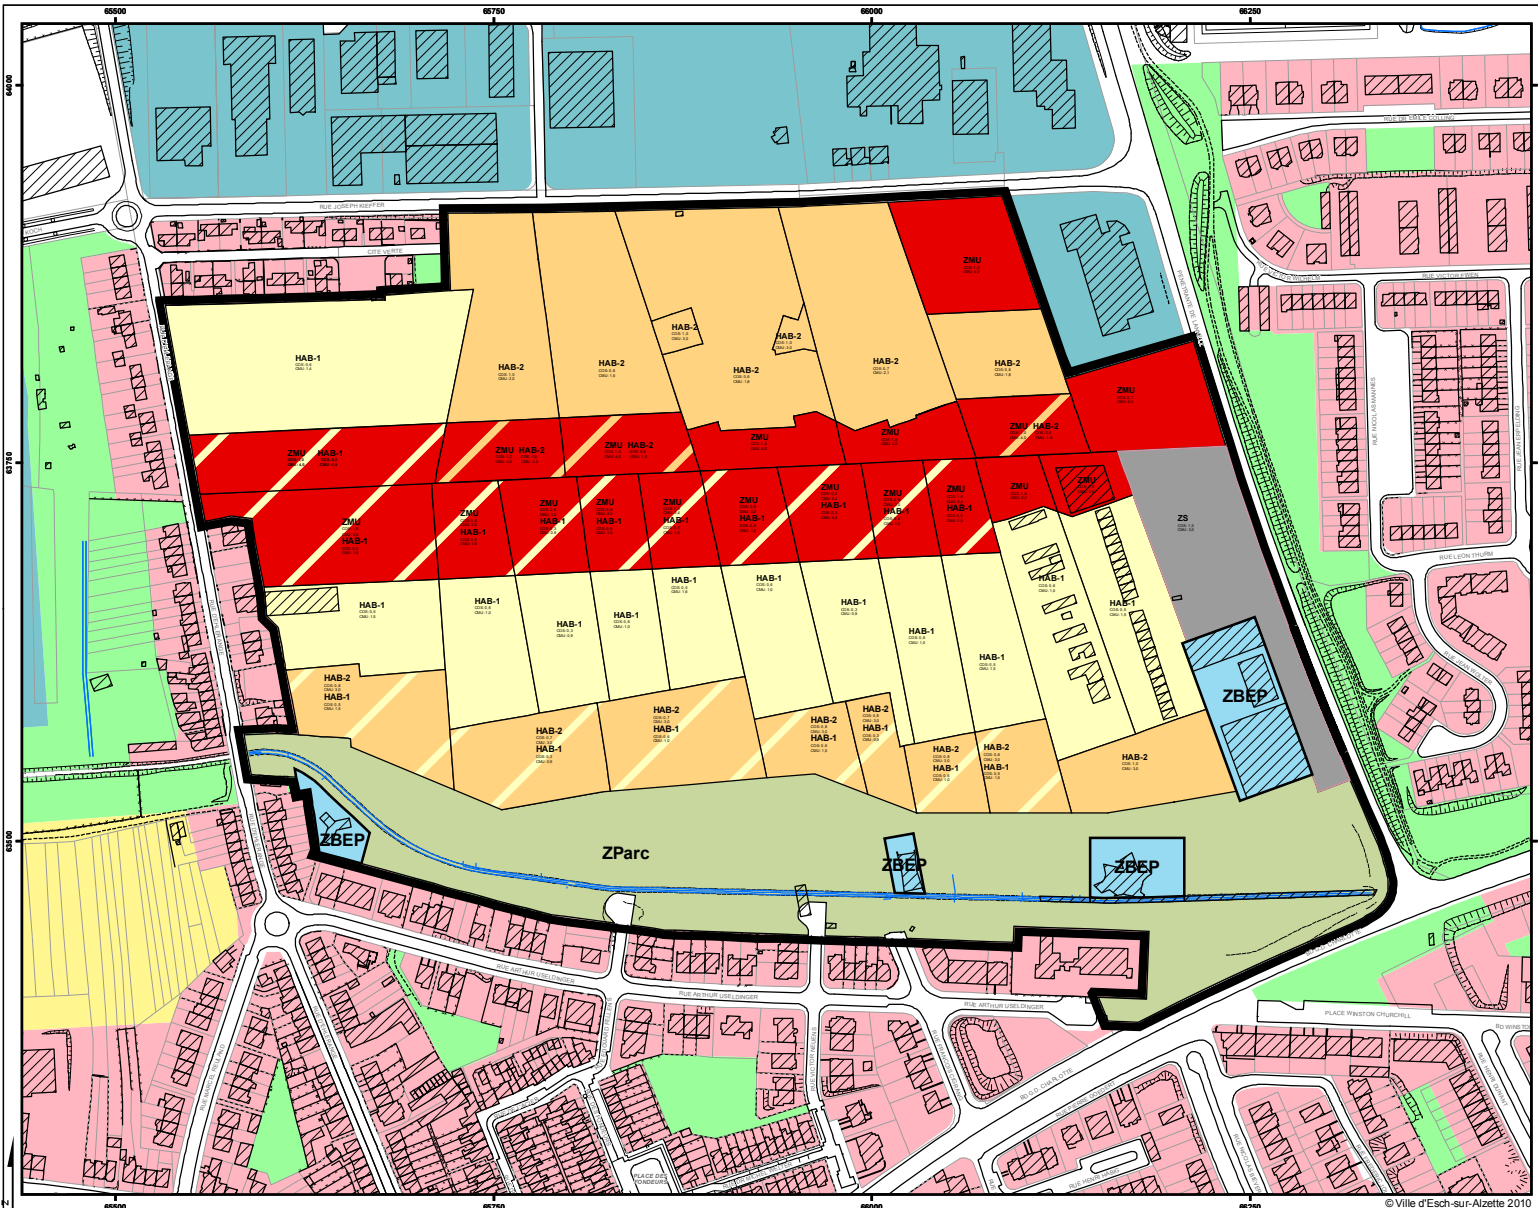

Plan 6: **OCCUPATION DU SOL** (Zones en fonction de leur mode et de leur degré d'utilisation) Version réduite à l'échelle 1:5.000

Legende:

Délimitation de la zone de modification du PAG
Zones urbanisées ou destinées à être urbanisées

Zones d'habitation
HAB - 1 Zone d'habitation 1
HAB - 2 Zone d'habitation 2

Zones mixtes
ZMU Zone mixte à caractère urbain

Zones de bâtiments et d'équipements publics
ZBEP Zone de bâtiments et d'équipements publics

Zones spéciales
ZS Zone spéciale

Zones destinées à rester libres
ZParc Zone de parc

Secteurs et zones du PAG en vigueur

Zones d'occupation du sol suivant la loi du 19 juillet 2004
ZBEP Zones de bâtiments et d'équipements publics

Secteurs du PAG en vigueur suivant la loi du 12 juin 1937
Secteur urbanisé 2
Secteur d'espaces verts
Secteur d'activités
Secteur à études

Sources des données:

Base des données:
- PAG en vigueur: © 2004-2010 ORIGINE VILLE D'ESCH-SUR-ALZETTE [copie et reproduction interdites]
- Délimitation des PAP: propre collection sur base du PAP Nonnewisen - phase 1A (approuvé)

Editeur:

© **Ville d'Esch-sur-Alzette**
Administration de la Ville d'Esch-sur-Alzette
Place de l'Hôtel de Ville Esch-sur-Alzette
B.P. 145
L-4002 Esch-sur-Alzette
Tél.: 54 73 83 - 1
Fax: 54 29 27
www.esch.lu
E-Mail: secretariat@villeesch.lu

Elaboration, Cartographie:

architecture + aménagement s.a. Date de l'élaboration: 09.06.2010
Bertrand Schmit
9b, Plateau Altnünster
L - 1123 Luxembourg
T.: 26 20 60 F.: 26 20 60 - 40

Proj.-No.: 1250
Date de l'élaboration: 09.06.2010
Elaboration: Frank Schreiber, Marcus Friedlein
Cartographie: Marcus Friedlein

Fond de base:
Base détail de la Ville d'Esch-sur-Alzette - © ORIGINE DIVISION DU GEOMETRE DE LA VILLE D'ESCH-SUR-ALZETTE: DROITS RESERVES A LA VILLE D'ESCH-SUR-ALZETTE (2010) - COPIE ET REPRODUCTION INTERDITES.
Composition du 08.03.2010. Utilisé avec la permission de la Ville d'Esch-sur-Alzette.