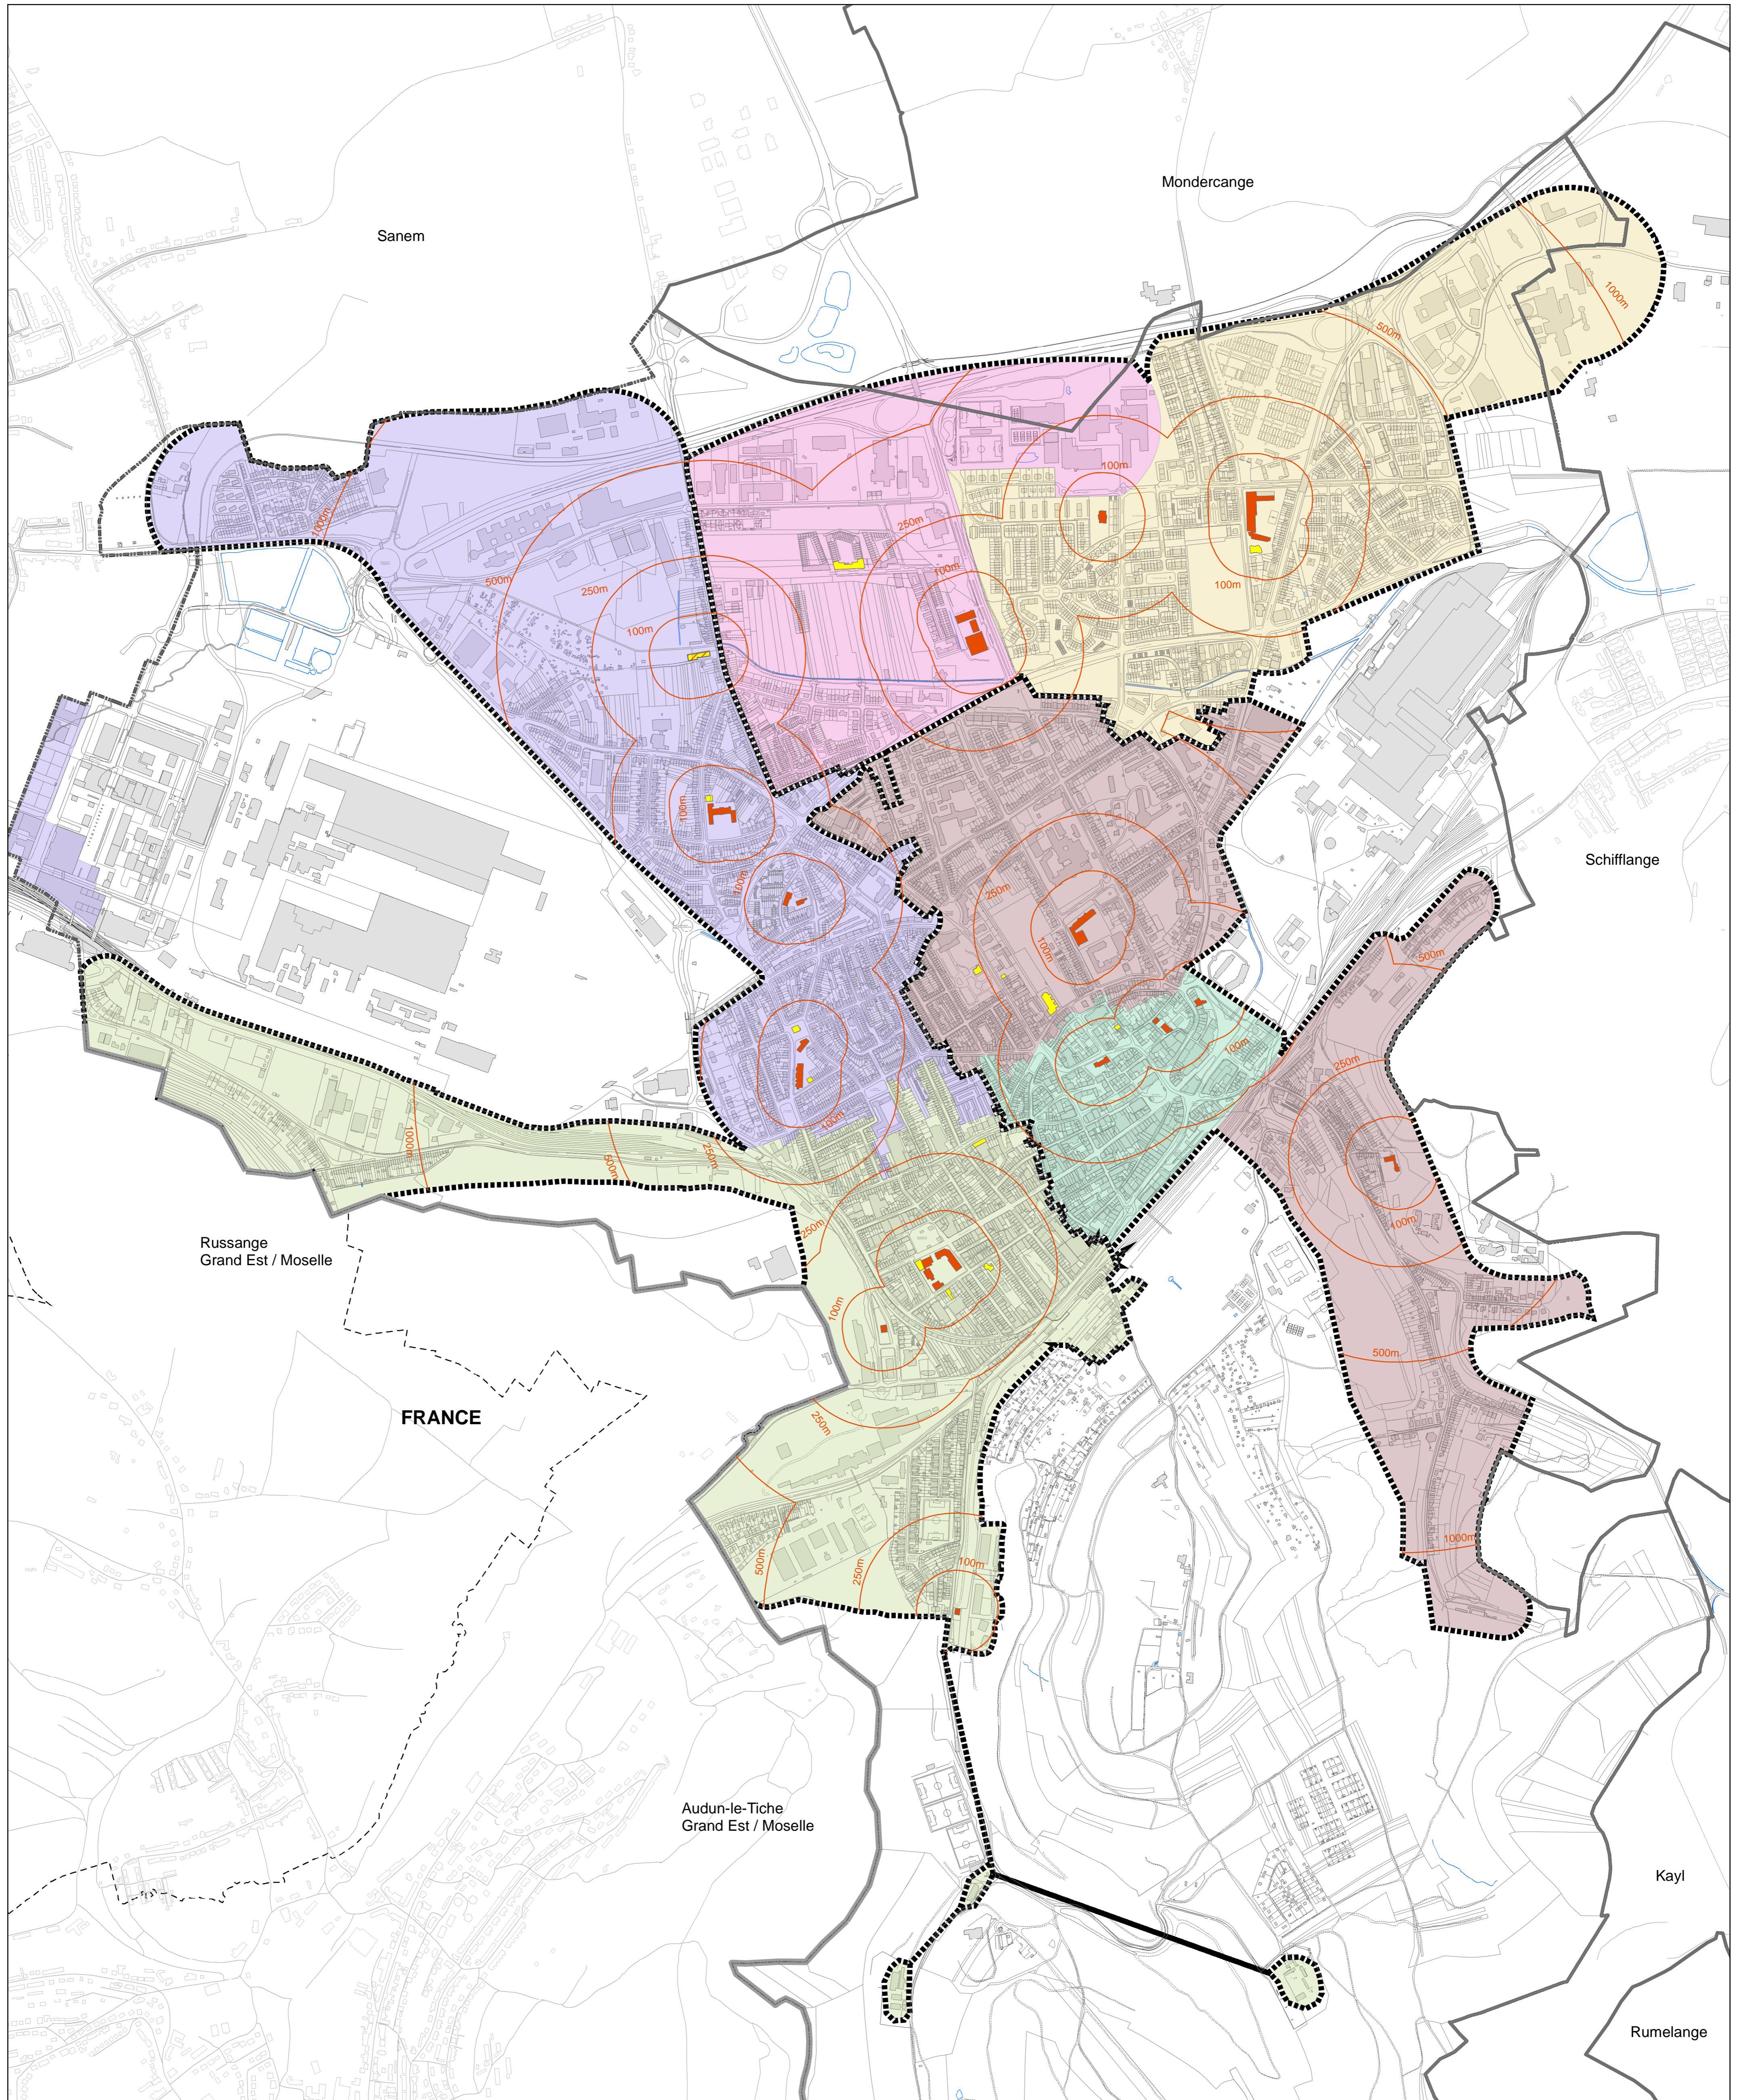

PARTIE GRAPHIQUE DE L'ETUDE PREPARATOIRE DU PLAN D'AMENAGEMENT GENERAL DE LA VILLE D'ESCH-SUR-ALZETTE
Carte N° 6-2: localisation des écoles fondamentales communales d'Esch-sur-Alzette et répartition des élèves selon leur lieu de résidence 1:8 000

Légende

Immeubles	Limite secteurs d'écoles	Brill
Limites cadastrales	Rayon	Bruch
Limite communale	Maison relais	Dellhéicht
Limite d'état	École fondamentale communale	Grand-Rue
Limites communes luxembourgeoises voisines		Lallange
		Nonnewisen

Partie graphique de l'étude préparatoire du plan d'aménagement général de la Ville d'Esch-sur-Alzette

Carte N° 6-2 : localisation des écoles fondamentales communales d'Esch-sur-Alzette et répartition des élèves selon leur lieu de résidence