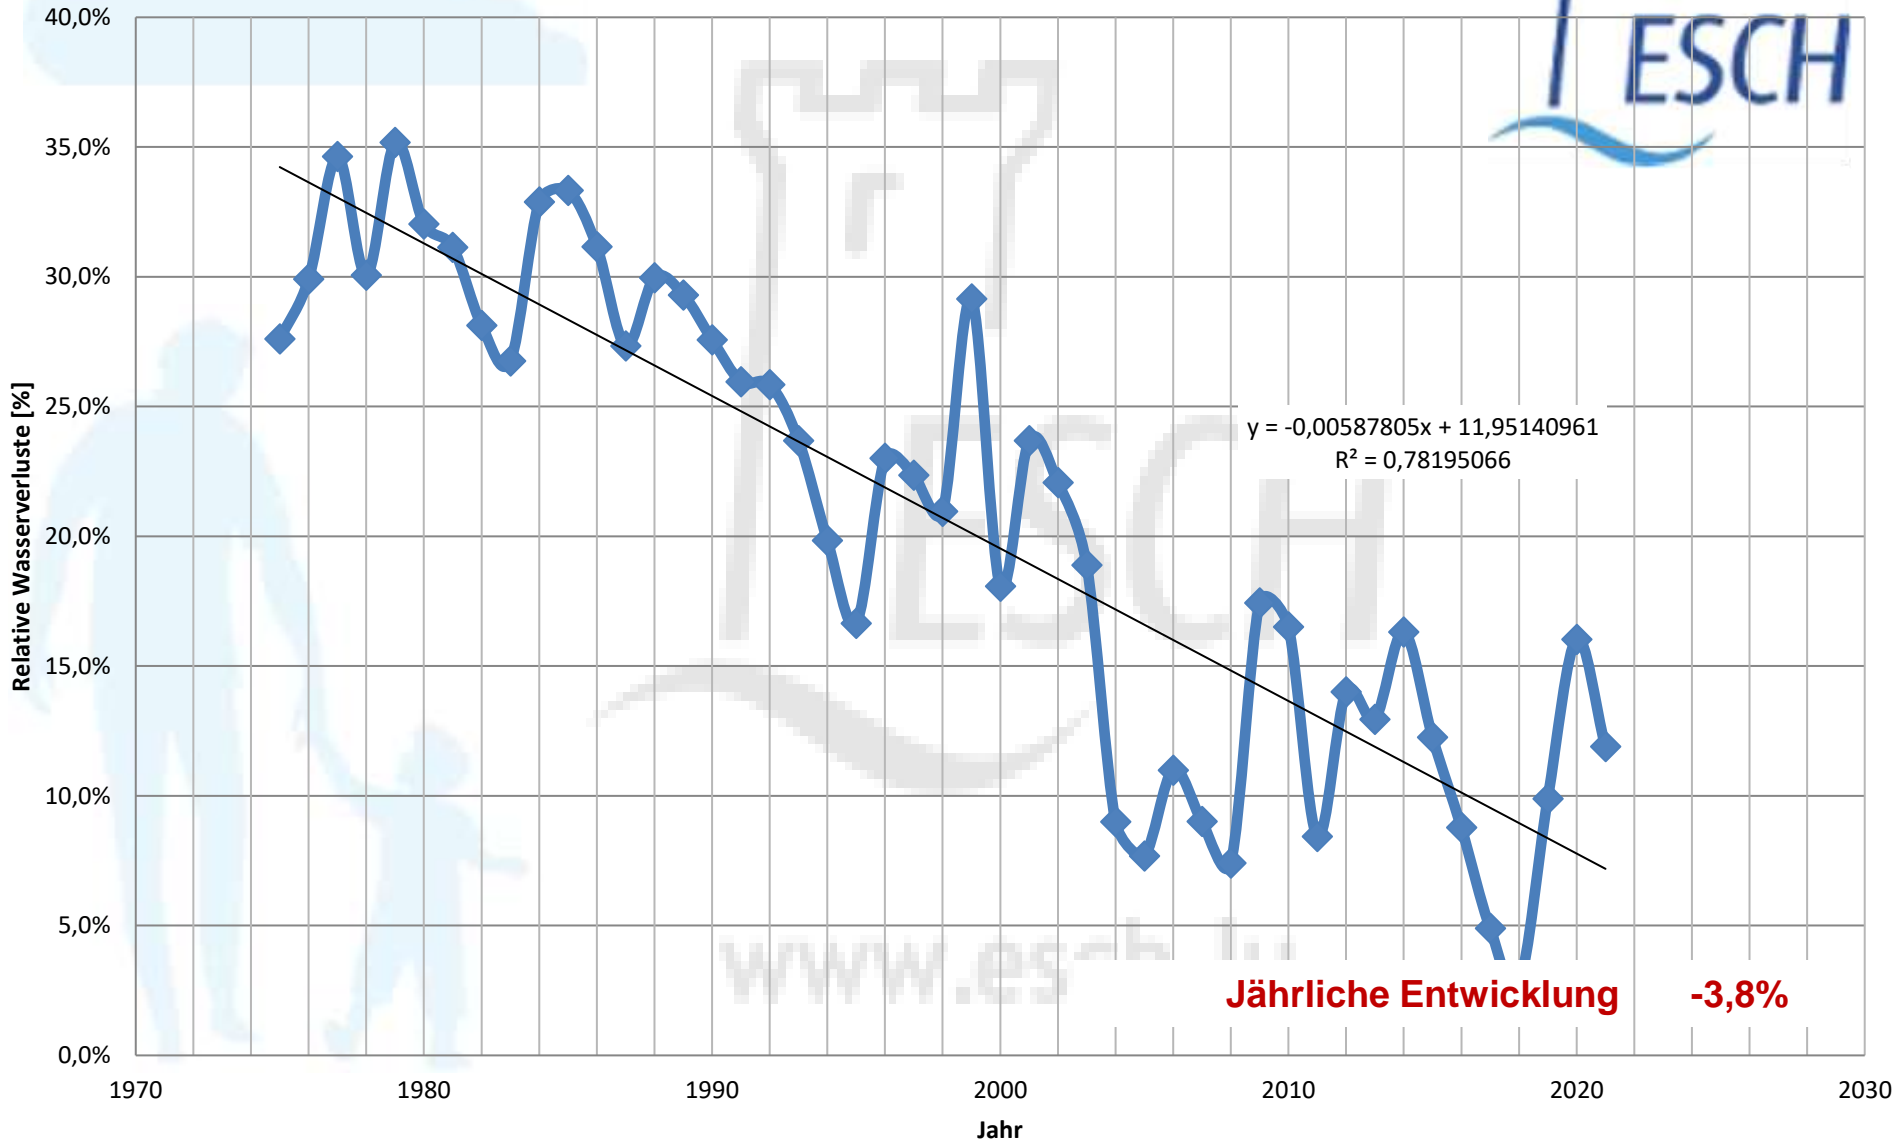

Klimapakt

Stadt Esch

Statistiken zur Wasserversorgung Stand Mai 2022

Entwicklung der relativen Wasserleckagen

Entwicklung des spezifischen Jährlichen Energieverbrauches

www.esch.lu

Wasserverbrauch pro Kopf ohne Großverbraucher (Liter pro Einwohner und Tag)