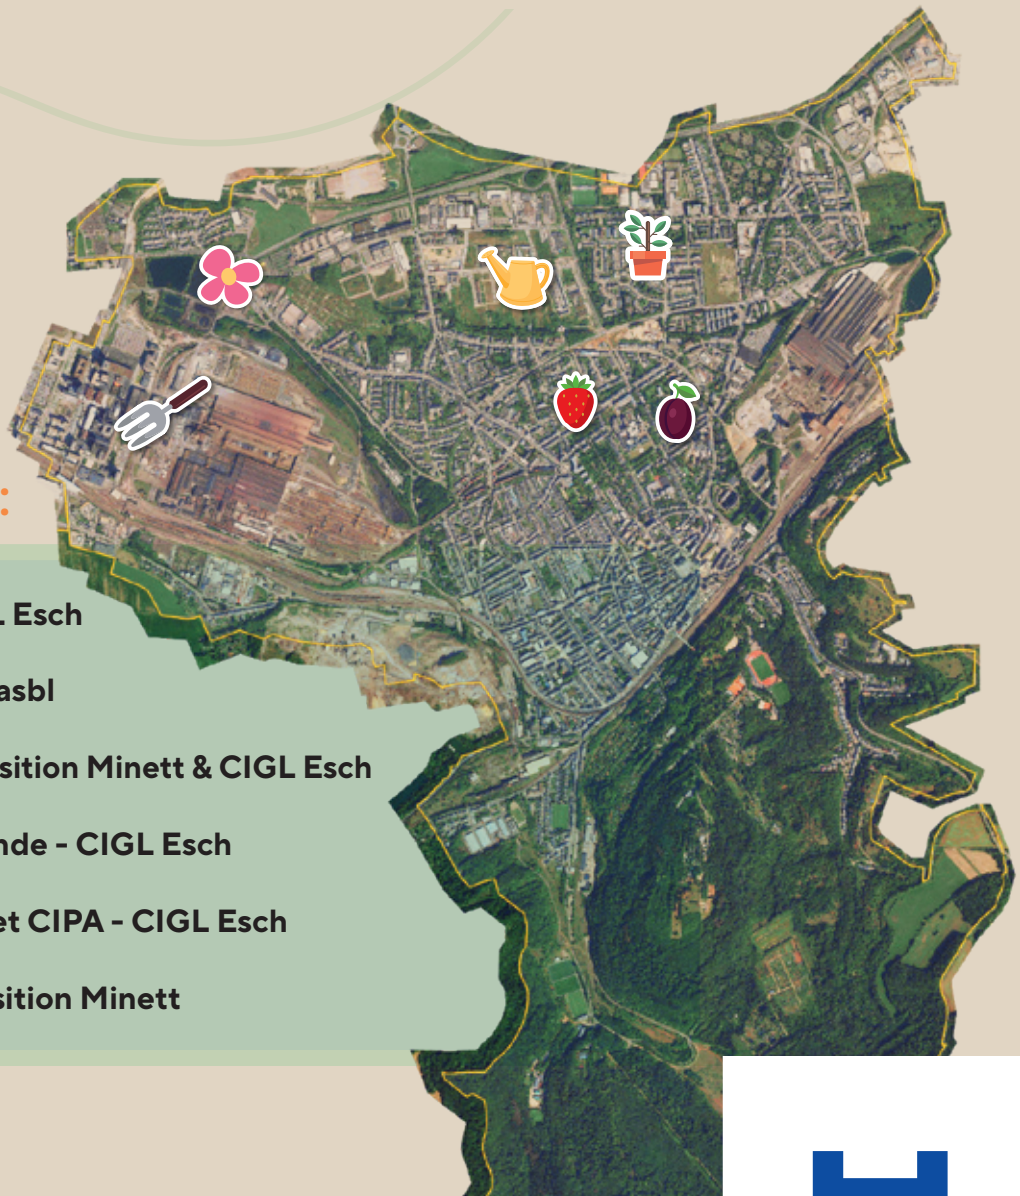

Map of the Eschois Participative Gardens:

Le jardin « Eis Wiss » - CIGL Esch

Gaart Belval - Gaart Belval asbl

Le jardin Nonnewisen - Transition Minett & CIGL Esch

Le jardin des 4 coins du monde - CIGL Esch

Les jardins Rose des Vents et CIPA - CIGL Esch

Le jardin Breedewee - Transition Minett